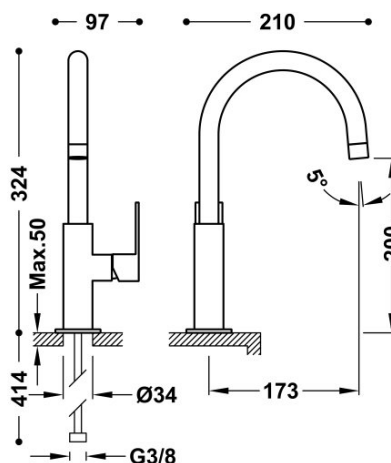

TRES

200205050M

Bateria umywalkowa

Kąt obrotu wylewki 360°

Cold-tres®. Oszczędność energii. Po uruchomieniu kranu najpierw zawsze wypływa tylko zimna woda, co zapobiega niepotrzebnemu włączeniu

Wykończenie 24-K Złoto Matowe.