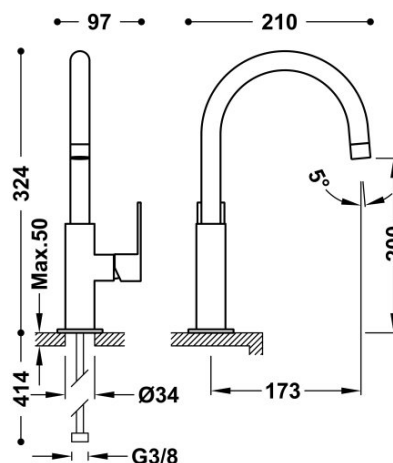

TRES

20020505AC

Bateria umywalkowa

Kąt obrotu wylewki 360°

Cold-tres®. Oszczędność energii. Po uruchomieniu kranu najpierw zawsze wypływa tylko zimna woda, co zapobiega niepotrzebnemu włączeniu

Wykończenie Stal.