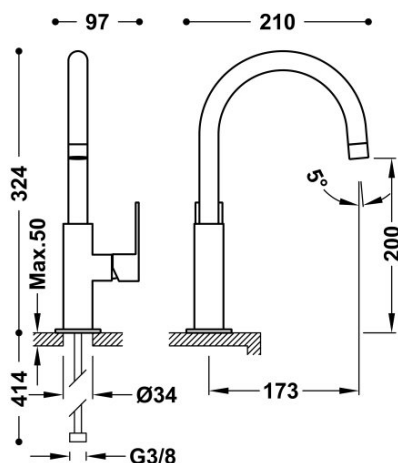

TRES

20020505BM

Bateria umywalkowa

Kąt obrotu wylewki 360°

Wykończenie Biel Matowa.

Cold-tres®. Oszczędność energii. Po uruchomieniu kranu najpierw zawsze wypływa tylko zimna woda, co zapobiega niepotrzebnemu włączeniu