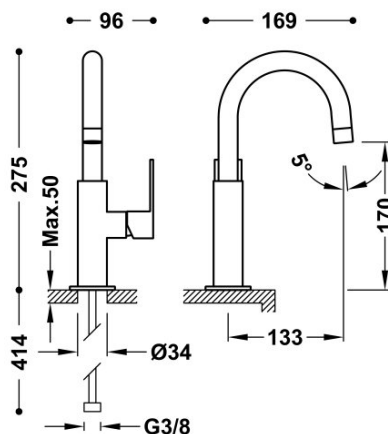

TRES

20020504NE

Bateria umywalkowa

Kąt obrotu wylewki 360°

Wykończenie Czerń-Chrom.

Cold-tres®. Oszczędność energii. Po uruchomieniu kranu najpierw zawsze wypływa tylko zimna woda, co zapobiega niepotrzebnemu włączeniu