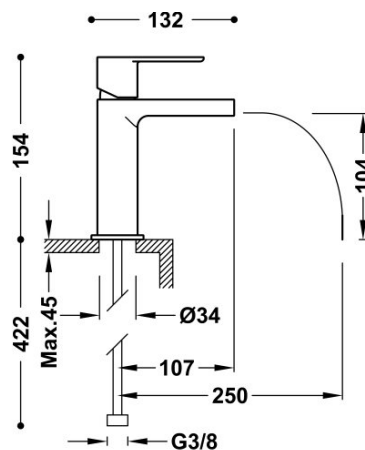

TRES

20011001BL

Bateria umywalkowa

wylewka kaskada otwarta. UWAGA: W zestawie do baterii kranowych z wylewką kaskadową znajdują się 2 zawory regulacyjne z filtrem (Nr Katalog.: 9134525)

Wykończenie Biel-Chrom.