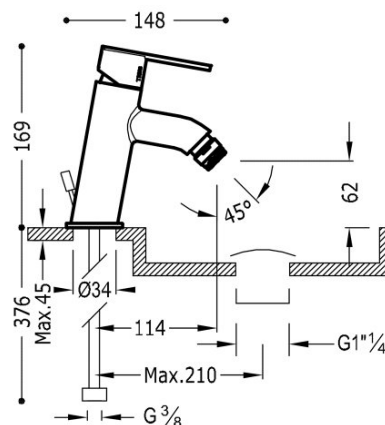

TRES

186920

Bateria bidetowa

Łatwy w czyszczeniu aerator. Korek automatyczny

Zawiera automatyczny spust.

Wykończenie Chrom.

Numer referencyjny głowicy (część zamienna)
9134592

Tres Comercial, S.A. | C/Penedès, 16-26 | Zona Industrial, Sector A | 08759 Vallirana (Barcelona)

T (+34) 936834004 | F (+34) 936835061 | infotres@tresgriferia.com

www.tresgriferia.com