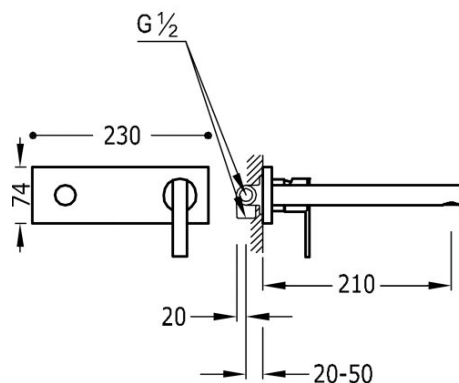

TRES

08120021

Bateria podtynkowa umywalkowa

Dołączony i nierozdzielny korpus podtynkowy. Wylewka 210 mm.

Wykończenie Chrom.

Tres Comercial, S.A. | C/Penedès, 16-26 | Zona Industrial, Sector A | 08759 Vallirana (Barcelona)