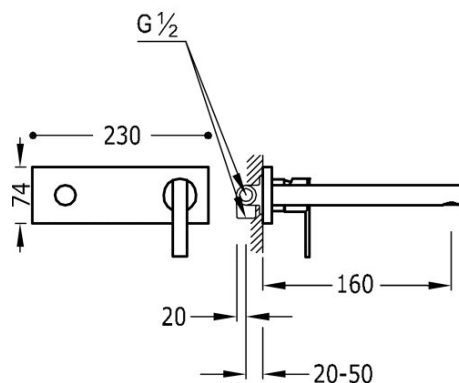

TRES

08120001

Bateria podtynkowa umywalkowa

Dołączony i nierozdzielny korpus podtynkowy. Wylewka 160 mm.

Wykończenie Chrom.

Tres Comercial, S.A. | C/Penedès, 16-26 | Zona Industrial, Sector A | 08759 Vallirana (Barcelona)