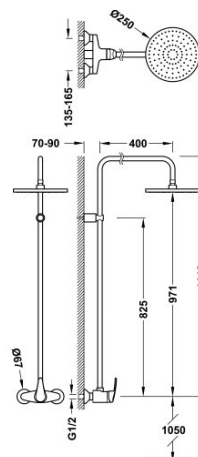

TRES

07099501

Bateria natryskowa

;· Deszczownica Ø 250 mm. z kolankiem.

Wykończenie Chrom.

Tres Comercial, S.A. | C/Penedès, 16-26 | Zona Industrial, Sector A | 08759 Vallirana (Barcelona)

T (+34) 936834004 | F (+34) 936835061 | infotres@tresgriferia.com

www.tresgriferia.com