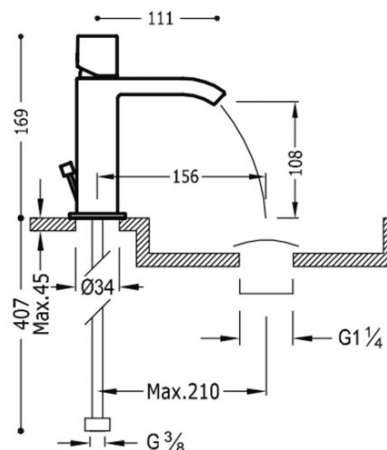

TRES

00611002D

Bateria umywalkowa

z wylewką typu kaskada otwarta. Korek automatyczny. UWAGA: W zestawie do baterii kranowych z wylewką kaskadową znajdują się 2 zawory regulacyjne z filtrem (Nr Katalog.: 9134525)

Zawiera automatyczny spust.

Wykończenie Chrom.

Numer referencyjny głowicy (część zamienna)
29919002

Tres Comercial, S.A. | C/Penedès, 16-26 | Zona Industrial, Sector A | 08759 Vallirana (Barcelona)

T (+34) 936834004 | F (+34) 936835061 | infotres@tresgriferia.com