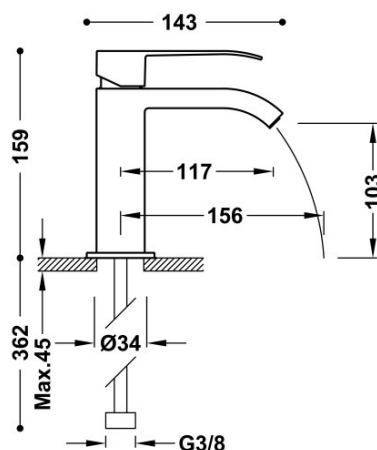

TRES

00610101

Bateria umywalkowa

z wylewką typu kaskada. * UWAGA: W zestawie do baterii kranowych z wylewką kaskadową znajdują się 2 zawory regulacyjne z filtrem (Nr Katalog.: 9134525)

 Wykończenie Chrom.