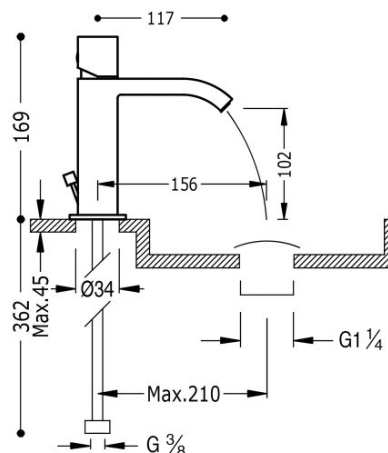

TRES

00610102D

Bateria umywalkowa

z wylewką typu kaskada. Korek automatyczny. * UWAGA: W zestawie do baterii kranowych z wylewką kaskadową znajdują się 2 zawory regulacyjne z filtrem (Nr Katalog.: 9134525)

Zawiera automatyczny spust.

Wykończenie Chrom.

Numer referencyjny głowicy (część zamienna)
29919001

Tres Comercial, S.A. | C/Penedès, 16-26 | Zona Industrial, Sector A | 08759 Vallirana (Barcelona)

T (+34) 936834004 | F (+34) 936835061 | infotres@tresgriferia.com

www.tresgriferia.com