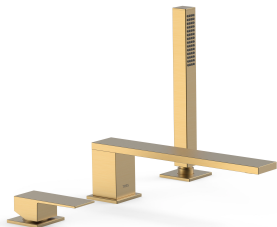

TRES

00616103OM

Bateria wannowa trzyotworowa

z słuchawką antical.

- Strumień: 3 bary - 13 l/m.
- Wylewka 220 mm.

Natrysk ręczny z mosiądzu.

Certyfikat BELGAQUA (Belgique)

Wykończenie 24-K Złoto Matowe.