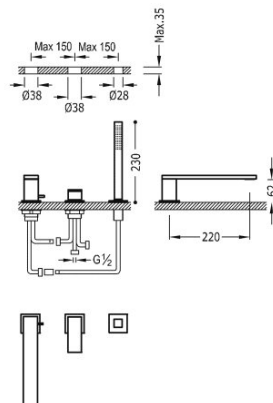

TRES

00616103OM

Bateria wannowa trzyotworowa

z słuchawką antical.

- Strumień: 3 bary - 13 l/m.
- Wylewka 220 mm.

Natrysk ręczny z mosiądzu.

Certyfikat BELGAQUA (Belgique)

Wykończenie 24-K Złoto Matowe.