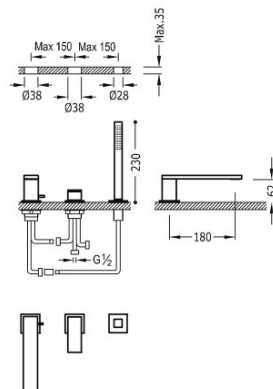

TRES

00616105BM

Bateria wannowa trzyotworowa

z słuchawka antical.

- Strumień: 3 bary - 13 l/m.
- Wylewka 180 mm.

Natrysk ręczny z mosiądzu.

Certyfikat BELGAQUA (Belgique)

Wykończenie Biel Matowa.