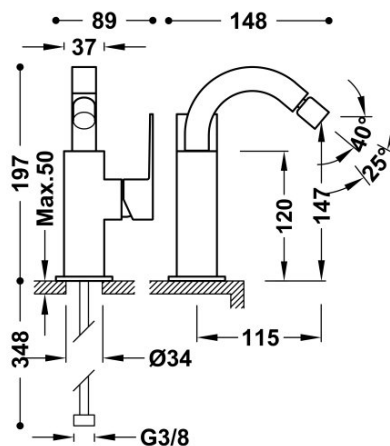

## 006124020M

### Bateria bidetowa

Kąt obrotu wylewki 360°

Wykończenie 24-K Złoto Matowe.

Numer referencyjny głowicy (część zamienna)  
9130190

Tres Comercial, S.A. | C/Penedès, 16-26 | Zona Industrial, Sector A | 08759 Vallirana (Barcelona)