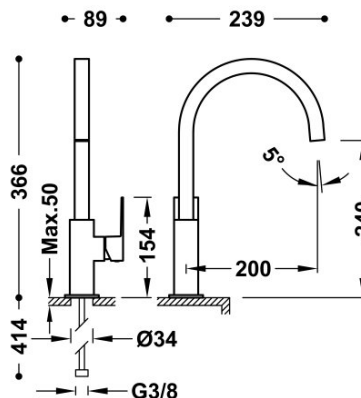

## 006607020M

**Bateria umywalkowa**

wylewka 22x22 mm

Kąt obrotu wylewki 360°

Wykończenie 24-K Złoto Matowe.

Numer referencyjny głowicy (część zamienna)  
9130190

Tres Comercial, S.A. | C/Penedès, 16-26 | Zona Industrial, Sector A | 08759 Vallirana (Barcelona)