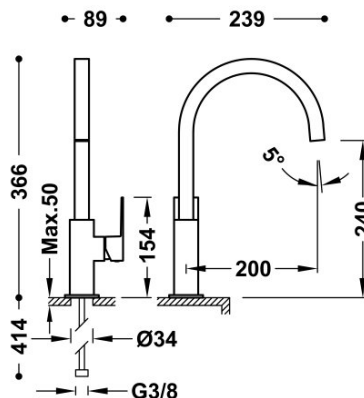

TRES

00660702OR

Bateria umywalkowa

wylewka 22x22 mm

Kąt obrotu wylewki 360°

Wykończenie 24-K Złoto.

Numer referencyjny głowicy (część zamienna)
9130190

Tres Comercial, S.A. | C/Penedès, 16-26 | Zona Industrial, Sector A | 08759 Vallirana (Barcelona)