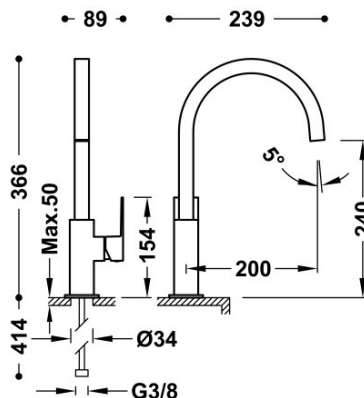

TRES

00660702AC

Bateria umywalkowa

wylewka 22x22 mm

Kąt obrotu wylewki 360°

Wykończenie Stal.

Numer referencyjny głowicy (część zamienna)
9130190

Tres Comercial, S.A. | C/Penedès, 16-26 | Zona Industrial, Sector A | 08759 Vallirana (Barcelona)