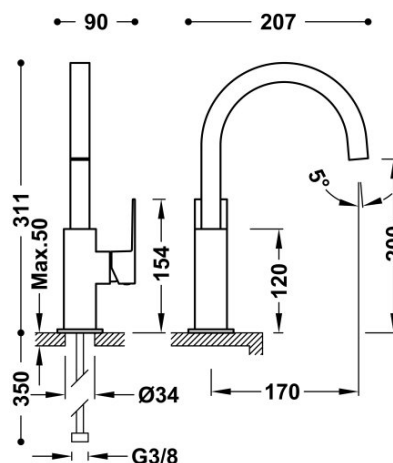

TRES

00660602OR

Bateria umywalkowa

wylewka 22x22 mm

Kąt obrotu wylewki 360°

Wykończenie 24-K Złoto.

Numer referencyjny głowicy (część zamienna)
9130190

Tres Comercial, S.A. | C/Penedès, 16-26 | Zona Industrial, Sector A | 08759 Vallirana (Barcelona)