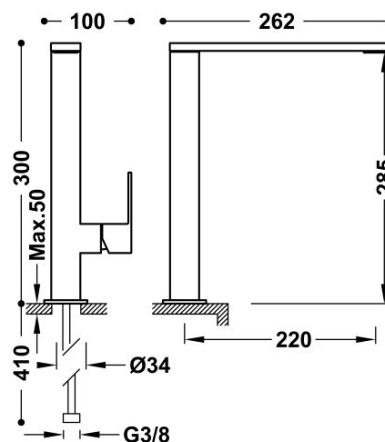

## 00648501OR

**Bateria umywalkowa**

wylewka 34x10 mm

Kąt obrotu wylewki 360°

Wykończenie 24-K Złoto.

Numer referencyjny głowicy (część zamienna)  
9130190

Tres Comercial, S.A. | C/Penedès, 16-26 | Zona Industrial, Sector A | 08759 Vallirana (Barcelona)