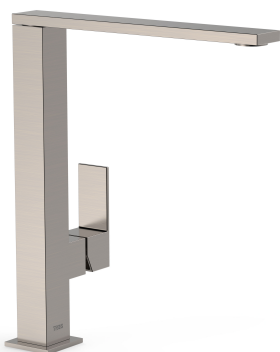

TRES

00648501AC

Bateria umywalkowa

wylewka 34x10 mm

Kąt obrotu wylewki 360°

Wykończenie Stal.

Numer referencyjny głowicy (część zamienna)
9130190

Tres Comercial, S.A. | C/Penedès, 16-26 | Zona Industrial, Sector A | 08759 Vallirana (Barcelona)