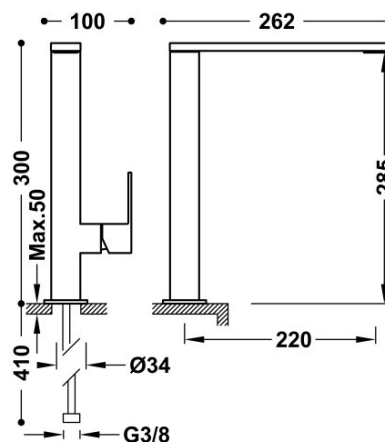

TRES

00648501AC

Bateria umywalkowa

wylewka 34x10 mm

Kąt obrotu wylewki 360°

Wykończenie Stal.

Numer referencyjny głowicy (część zamienna)
9130190

Tres Comercial, S.A. | C/Penedès, 16-26 | Zona Industrial, Sector A | 08759 Vallirana (Barcelona)