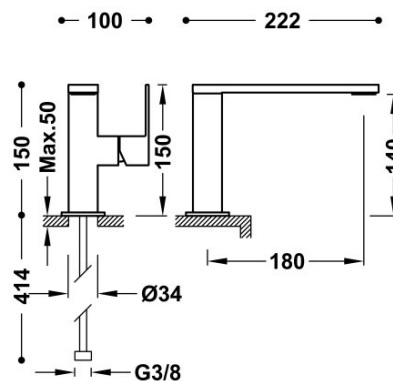

TRES

00620501OR

Bateria umywalkowa

wylewka 34x10 mm

Kąt obrotu wylewki 0°

Wykończenie 24-K Złoto.

Numer referencyjny głowicy (część zamienna)
9130190

Tres Comercial, S.A. | C/Penedès, 16-26 | Zona Industrial, Sector A | 08759 Vallirana (Barcelona)