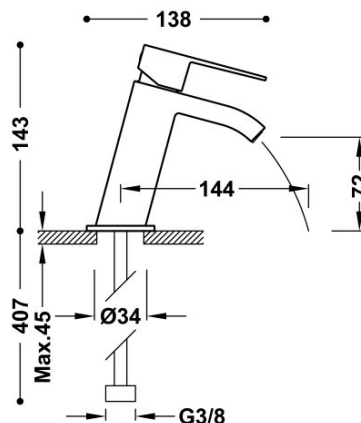

TRES

00620101BM

Bateria umywalkowa

z wylewką typu kaskada. UWAGA: W zestawie do baterii kranowych z wylewką kaskadową znajdują się 2 zawory regulacyjne z filtrem (Nr Katalog.: 9134525)

Wykończenie Biel Matowa.