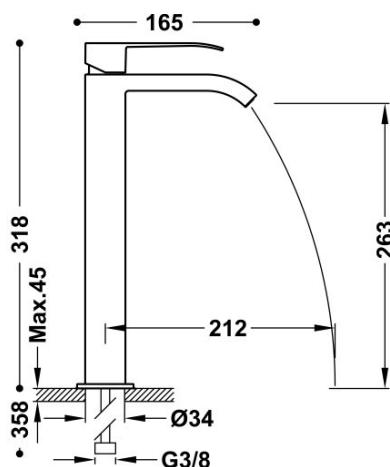

TRES

00681001BL

Bateria umywalkowa

z wylewką typu kaskada. UWAGA: W zestawie do baterii kranowych z wylewką kaskadową znajdują się 2 zawory regulacyjne z filtrem (Nr Katalog.: 9134525)

Wykończenie Biel-Chrom.