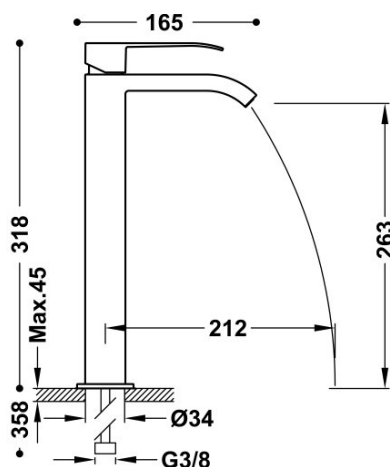

TRES

006810010M

Bateria umywalkowa

z wylewką typu kaskada. UWAGA: W zestawie do baterii kranowych z wylewką kaskadową znajdują się 2 zawory regulacyjne z filtrem (Nr Katalog.: 9134525)

Wykończenie 24-K Złoto Matowe.