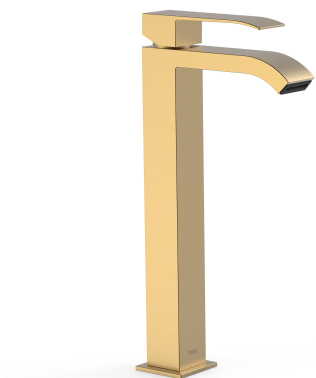

TRES

006810010M

Bateria umywalkowa

z wylewką typu kaskada. UWAGA: W zestawie do baterii kranowych z wylewką kaskadową znajdują się 2 zawory regulacyjne z filtrem (Nr Katalog.: 9134525)

Wykończenie 24-K Złoto Matowe.