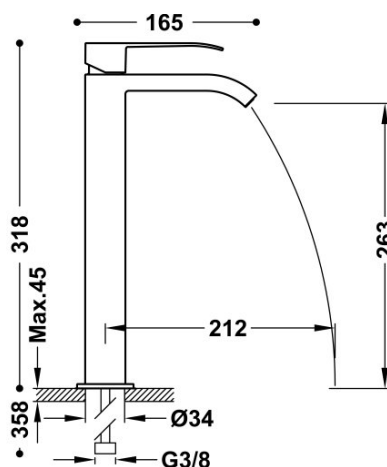

TRES

00681001BM

Bateria umywalkowa

z wylewką typu kaskada. UWAGA: W zestawie do baterii kranowych z wylewką kaskadową znajdują się 2 zawory regulacyjne z filtrem (Nr Katalog.: 9134525)

Wykończenie Biel Matowa.