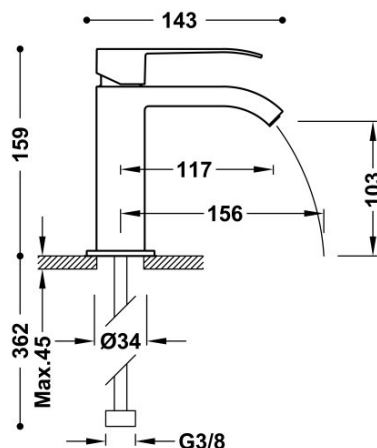

TRES

00610101OR

Bateria umywalkowa

z wylewką typu kaskada. UWAGA: W zestawie do baterii kranowych z wylewką kaskadową znajdują się 2 zawory regulacyjne z filtrem (Nr Katalog.: 9134525)

Wykończenie 24-K Złoto.