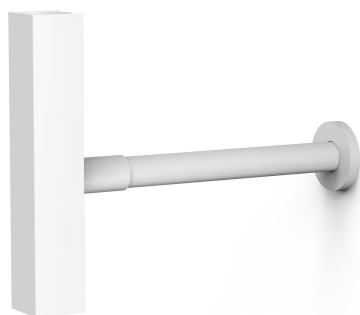

## 10710342BM

**Teleskopowy zewnętrzny syfon umywalkowy W OBUDOWIE**

Wykończenie Biel Matowa.

Tres Comercial, S.A. | C/Penedès, 16-26 | Zona Industrial, Sector A | 08759 Vallirana (Barcelona)

T (+34) 936834004 | F (+34) 936835061 | [infotres@tresgriferia.com](mailto:infotres@tresgriferia.com)