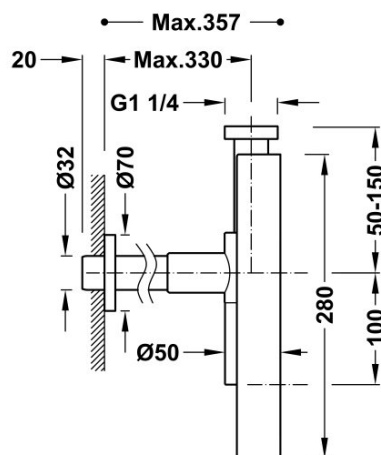

## 10710342BM

**Teleskopowy zewnętrzny syfon umywalkowy W OBUDOWIE**

Wykończenie Biel Matowa.

Tres Comercial, S.A. | C/Penedès, 16-26 | Zona Industrial, Sector A | 08759 Vallirana (Barcelona)

T (+34) 936834004 | F (+34) 936835061 | [infotres@tresgriferia.com](mailto:infotres@tresgriferia.com)