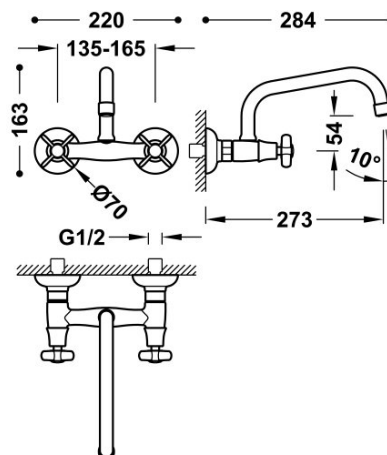

TRES

24221501AC

Bateria zlewozmywakowa stojąca ścienna

Górną 273 mm (do ściany)

Kąt obrotu wylewki 360°

Wykończenie Stal.

Tres Comercial, S.A. | C/Penedès, 16-26 | Zona Industrial, Sector A | 08759 Vallirana (Barcelona)