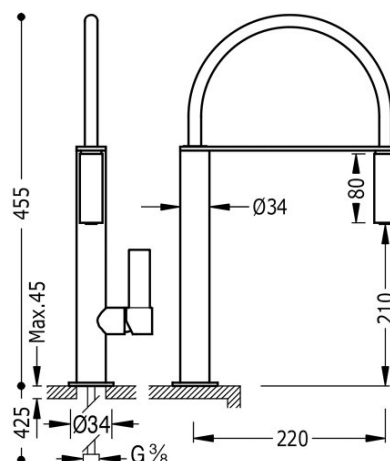

TRES

20548702AC

Bateria zlewozmywakowa stojąca

Z wyciąganą wylewką

Kąt obrotu wylewki 360°

Cold-tres®. Oszczędność energii. Po uruchomieniu kranu najpierw zawsze wypływa tylko zimna woda, co zapobiega niepotrzebnemu włączeniu