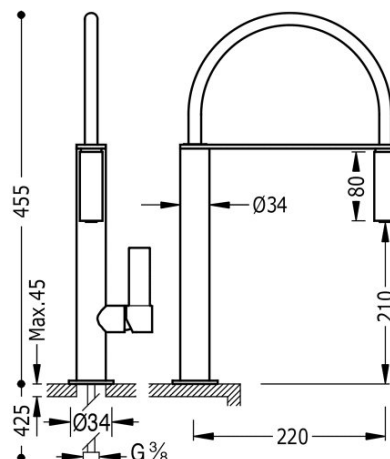

TRES

20548702BM

Bateria zlewozmywakowa stojąca

Z wyciąganą wylewką

Kąt obrotu wylewki 360°

Cold-tres®. Oszczędność energii. Po uruchomieniu kranu najpierw zawsze wypływa tylko zimna woda, co zapobiega niepotrzebnemu włączeniu

Wykończenie Biel Matowa.

Tres Comercial, S.A. | C/Penedès, 16-26 | Zona Industrial, Sector A | 08759 Vallirana (Barcelona)

T (+34) 936834004 | F (+34) 936835061 | infotres@tresgriferia.com

www.tresgriferia.com