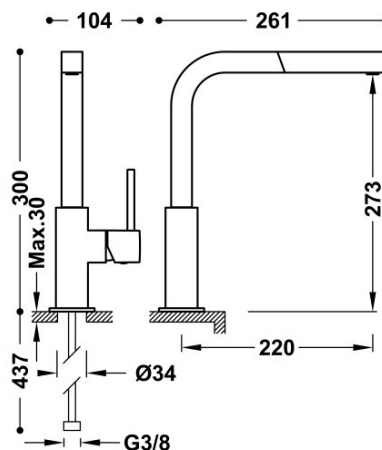

TRES

006437OM

Bateria zlewozmywakowa stojąca

Z wyciąganą wylewką dwufunkcyjną

Kąt obrotu wylewki 360°

Cold-tres®. Oszczędność energii. Po uruchomieniu kranu najpierw zawsze wypływa tylko zimna woda, co zapobiega niepotrzebnemu włączeniu

Certyfikat BELGAQUA (Belgique)

Wykończenie 24-K Złoto Matowe.

Numer referencyjny głowicy (część zamienna)
910719005

Tres Comercial, S.A. | C/Penedès, 16-26 | Zona Industrial, Sector A | 08759 Vallirana (Barcelona)