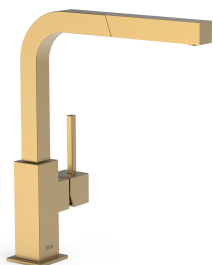

TRES

006437OM

Bateria zlewozmywakowa stojąca

Z wyciąganą wylewką dwufunkcyjną

Kąt obrotu wylewki 360°

Cold-tres®. Oszczędność energii. Po uruchomieniu kranu najpierw zawsze wypływa tylko zimna woda, co zapobiega niepotrzebnemu włączeniu

Certyfikat BELGAQUA (Belgique)

Wykończenie 24-K Złoto Matowe.

Numer referencyjny głowicy (część zamienna)
910719005

Tres Comercial, S.A. | C/Penedès, 16-26 | Zona Industrial, Sector A | 08759 Vallirana (Barcelona)