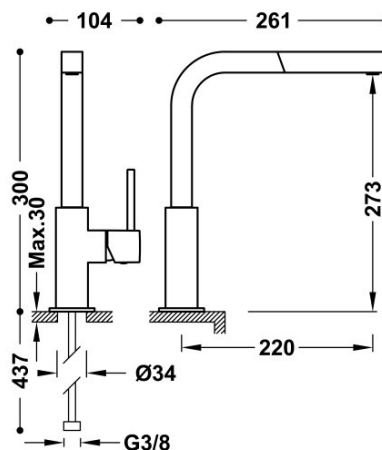

TRES

006437NM

Bateria zlewozmywakowa stojąca

Z wyciąganą wylewką dwufunkcyjną

Kąt obrotu wylewki 360°

Cold-tres®. Oszczędność energii. Po uruchomieniu kranu najpierw zawsze wypływa tylko zimna woda, co zapobiega niepotrzebnemu włączeniu

Certyfikat BELGAQUA (Belgique)

Wykończenie Czerń Matowa.

Numer referencyjny głowicy (część zamienna)
910719005

Tres Comercial, S.A. | C/Penedès, 16-26 | Zona Industrial, Sector A | 08759 Vallirana (Barcelona)

T (+34) 936834004 | F (+34) 936835061 | infotres@tresgriferia.com

www.tresgriferia.com