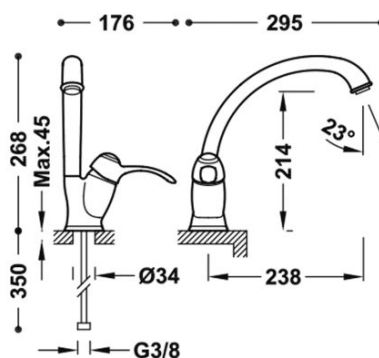

TRES

24244101OR

Bateria zlewozmywakowa stojąca

Kąt obrotu wylewki 360°

Wykończenie 24-K Złoto.

Numer referencyjny głowicy (część zamienna)
9134592

Tres Comercial, S.A. | C/Penedès, 16-26 | Zona Industrial, Sector A | 08759 Vallirana (Barcelona)