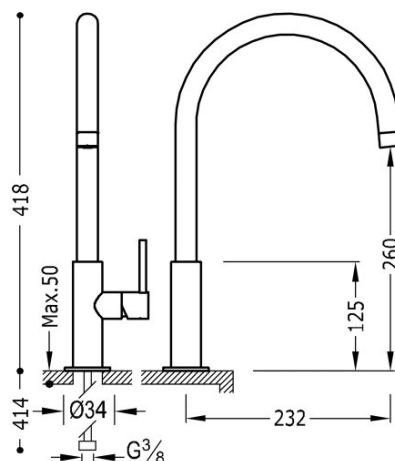

TRES

06254201NM

Bateria zlewozmywakowa stojąca

Kąt obrotu wylewki 360°

Cold-tres®. Oszczędność energii. Po uruchomieniu kranu najpierw zawsze wypływa tylko zimna woda, co zapobiega niepotrzebnemu włączeniu