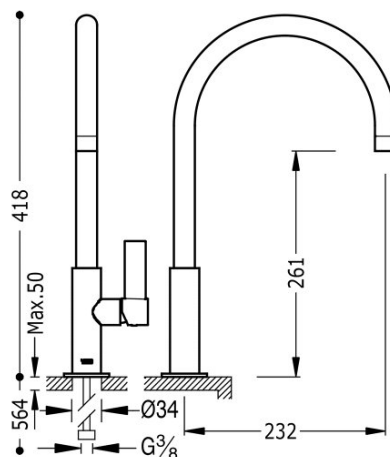

TRES

20544001AC

Bateria zlewozmywakowa stojąca

Kąt obrotu wylewki 360°

Cold-tres®. Oszczędność energii. Po uruchomieniu kranu najpierw zawsze wypływa tylko zimna woda, co zapobiega niepotrzebnemu włączeniu