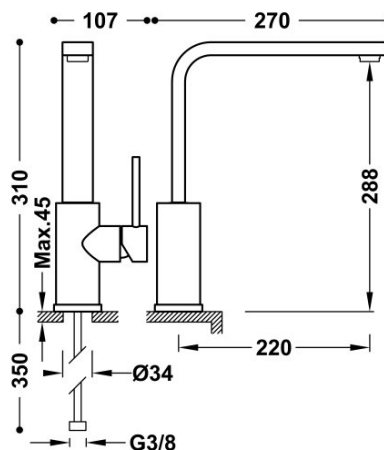

## 062435BM

### Bateria zlewozmywakowa stojąca

Wylewka rurowa 35x15 mm

Kąt obrotu wylewki 360°

Cold-tres®. Oszczędność energii. Po uruchomieniu kranu najpierw zawsze wypływa tylko zimna woda, co zapobiega niepotrzebnemu włączeniu