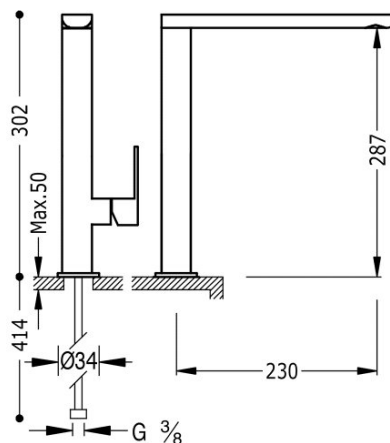

TRES

20044001NM

Bateria zlewozmywakowa stojąca

wylewka 34x15 mm

Kąt obrotu wylewki 360°

Cold-tres®. Oszczędność energii. Po uruchomieniu kranu najpierw zawsze wypływa tylko zimna woda, co zapobiega niepotrzebnemu włączeniu