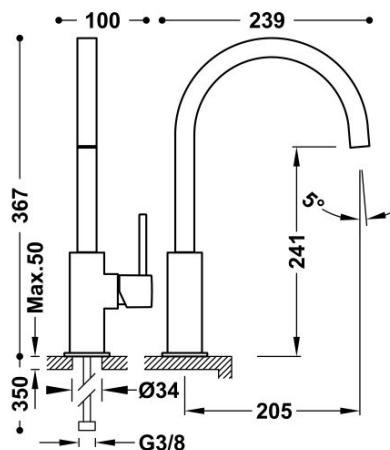

TRES

0304970M

Bateria zlewozmywakowa stojąca

Wylewka rurowa 22x22 mm

Kąt obrotu wylewki 360°

Wykończenie 24-K Złoto Matowe.

Numer referencyjny głowicy (część zamienna)
9130190

Tres Comercial, S.A. | C/Penedès, 16-26 | Zona Industrial, Sector A | 08759 Vallirana (Barcelona)