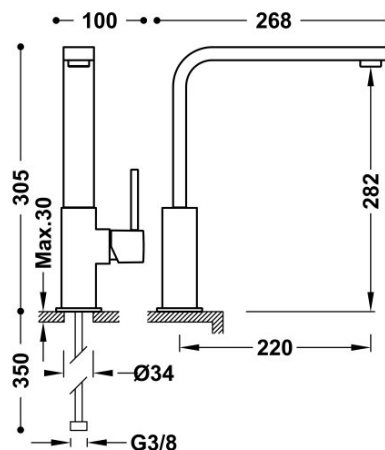

## 53049603

**Bateria zlewozmywakowa stojąca**

Wylewka rurowa 35x15 mm

Kąt obrotu wylewki 360°

Wykończenie Stal.

Numer referencyjny głowicy (część zamienna)  
9130190

Tres Comercial, S.A. | C/Penedès, 16-26 | Zona Industrial, Sector A | 08759 Vallirana (Barcelona)