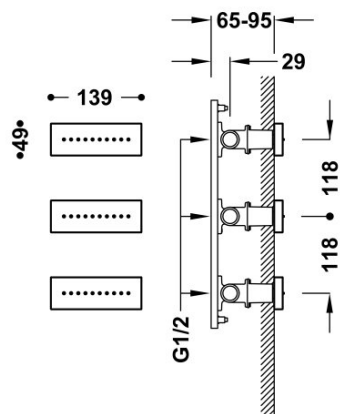

## 299515040M

### 3 wbudowane dysze z hydromasażem

139x49 mm. Mosiężny.

Wykończenie 24-K Złoto Matowe.

Tres Comercial, S.A. | C/Penedès, 16-26 | Zona Industrial, Sector A | 08759 Vallirana (Barcelona)

T (+34) 936834004 | F (+34) 936835061 | [infotres@tresgriferia.com](mailto:infotres@tresgriferia.com)