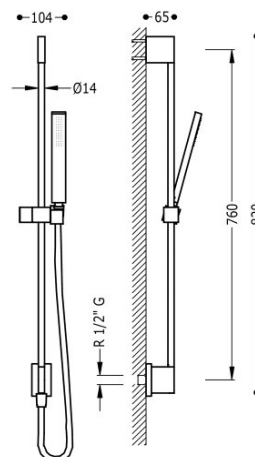

TRES

03493201AC

Drążek przesuwny z ujęciem wody w ścianie

Ø 14 mm. dł. 760 mm. Słuchawka antical. Wąż satin.

Natrysk ręczny z mosiądzu.

Wykończenie Stal.

Tres Comercial, S.A. | C/Penedès, 16-26 | Zona Industrial, Sector A | 08759 Vallirana (Barcelona)