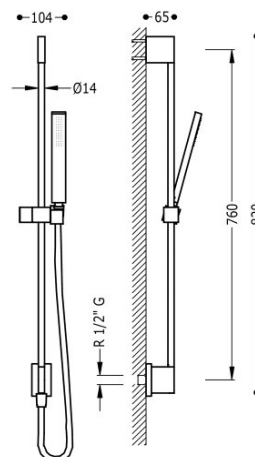

TRES

03493201NM

Drążek przesuwny z ujęciem wody w ścianie

Ø 14 mm. dł. 760 mm. Słuchawka antical. Wąż satin.

Natrysk ręczny z mosiądzu.

Wykończenie Czerń Matowa.

Tres Comercial, S.A. | C/Penedès, 16-26 | Zona Industrial, Sector A | 08759 Vallirana (Barcelona)

T (+34) 936834004 | F (+34) 936835061 | infotres@tresgriferia.com

www.tresgriferia.com