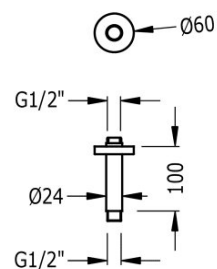

## 13452102OR

**Ramię do głowicy natryskowej**

do mocowania sufitowego

Wykończenie 24-K Złoto.

Tres Comercial, S.A. | C/Penedès, 16-26 | Zona Industrial, Sector A | 08759 Vallirana (Barcelona)

T (+34) 936834004 | F (+34) 936835061 | [infotres@tresgriferia.com](mailto:infotres@tresgriferia.com)