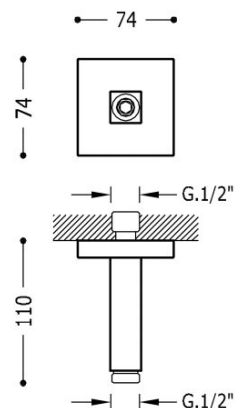

TRES

13452202OR

Ramię do głowicy natryskowej
do mocowania sufitowego

Wykończenie 24-K Złoto.

Tres Comercial, S.A. | C/Penedès, 16-26 | Zona Industrial, Sector A | 08759 Vallirana (Barcelona)

T (+34) 936834004 | F (+34) 936835061 | infotres@tresgriferia.com