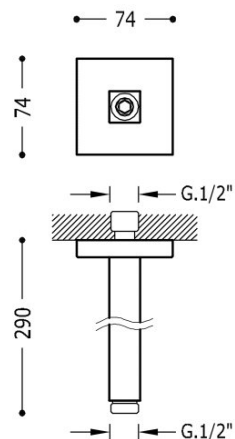

TRES

134622020R

Ramię do głowicy natryskowej
do mocowania sufitowego

Wykończenie 24-K Złoto.

Tres Comercial, S.A. | C/Penedès, 16-26 | Zona Industrial, Sector A | 08759 Vallirana (Barcelona)

T (+34) 936834004 | F (+34) 936835061 | infotres@tresgriferia.com