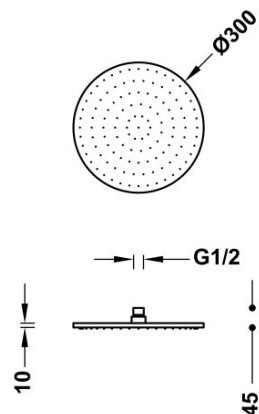

TRES

13413730AC

Natrysk sufitowy

z kolankiem. Mosiężny Ø 300 mm.

Sitko z mosi_dzu.

Wykończenie Stal.

Tres Comercial, S.A. | C/Penedès, 16-26 | Zona Industrial, Sector A | 08759 Vallirana (Barcelona)

T (+34) 936834004 | F (+34) 936835061 | infotres@tresgriferia.com