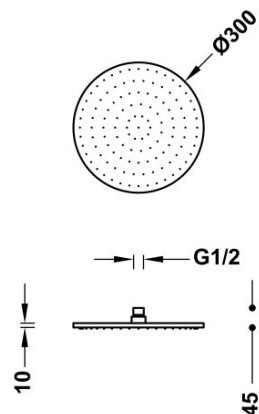

TRES

13413730BM

Natrysk sufitowy

z kolankiem. Mosiężny Ø 300 mm.

Sitko z mosi_dzu.

Wykończenie Biel Matowa.

Tres Comercial, S.A. | C/Penedès, 16-26 | Zona Industrial, Sector A | 08759 Vallirana (Barcelona)

T (+34) 936834004 | F (+34) 936835061 | infotres@tresgriferia.com