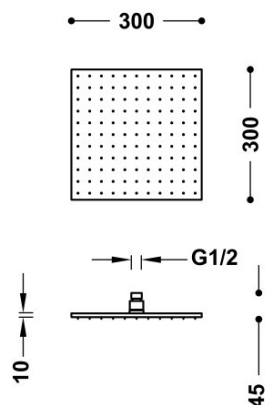

TRES

13413830AC

Natrysk sufitowy

z kolankiem. Mosiężny 300x300 mm.

Sitko z mosi_dzu.

Wykończenie Stal.

Tres Comercial, S.A. | C/Penedès, 16-26 | Zona Industrial, Sector A | 08759 Vallirana (Barcelona)

T (+34) 936834004 | F (+34) 936835061 | infotres@tresgriferia.com