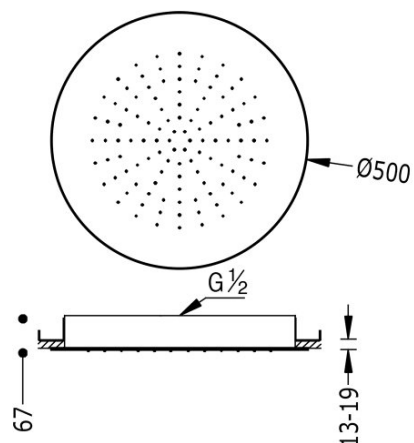

TRES

134950NM

Natrysk sufitowy ze stali nierdzewnej

Antical. Ø 500 mm.

Sitko ze stali nierdzewnej.

Wykończenie Czerń Matowa.

Tres Comercial, S.A. | C/Penedès, 16-26 | Zona Industrial, Sector A | 08759 Vallirana (Barcelona)